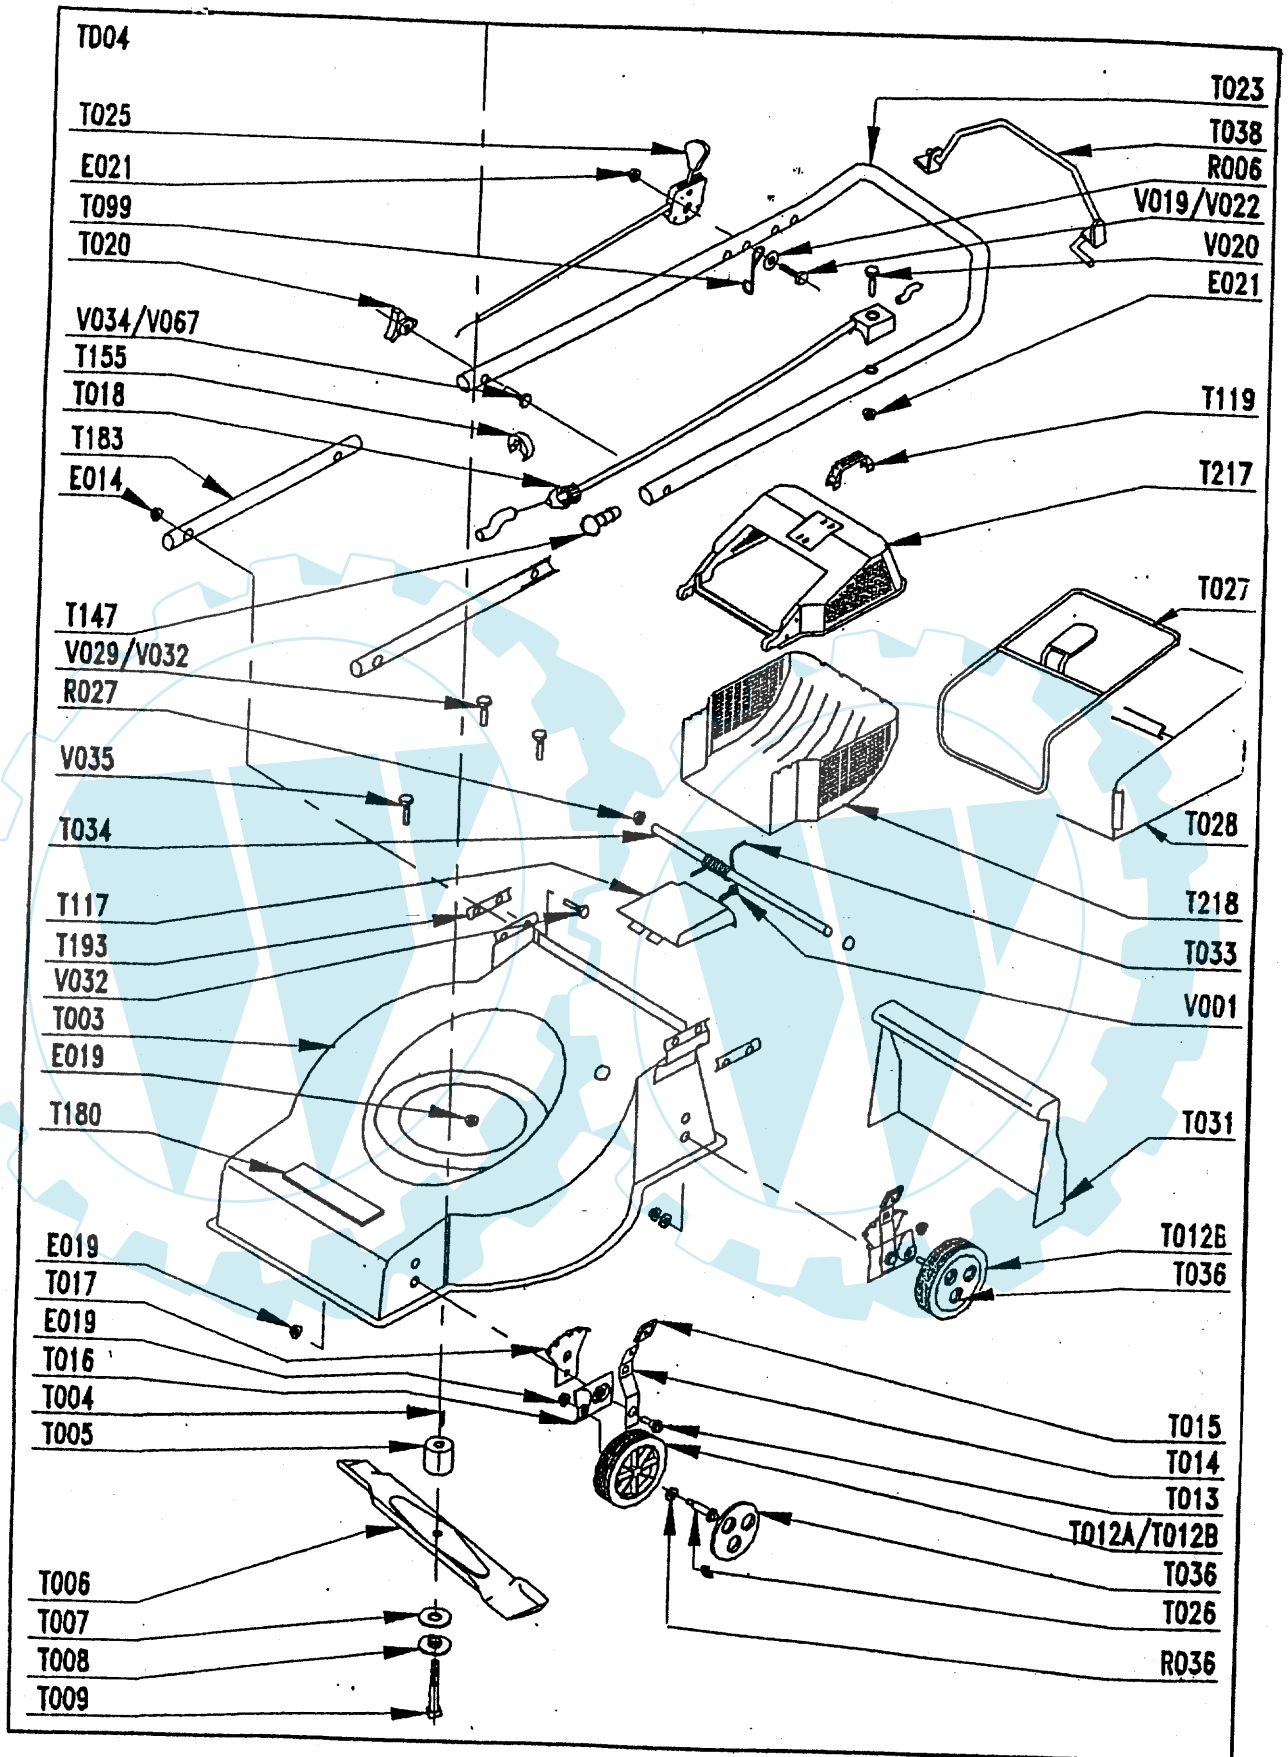

NOTICE TECHNIQUE

PARTS MANUAL

TECHNISCHE TESCHREIBUNG

TECHNISCHE GEGEVENS

Rasenmäher
Benzinmäher

MARQUE: FLORASELF
Marke / Merk .
MODELE: HB 4046BL
Type / Typ .
REF.ARTICLE: 00023362
Part Number / Typ Nr .

MOTEUR: Briggs & Stratton
Engine / Motor .
MODELE: Quattro 40
Type / Typ .

LARGEUR DE COUPE : 46 cm
Cutting width./ Schnittbreite / Maaibreedte .
CHASSIS: ACIER / Steel / Stahl
Deck / Chassis .
MODELE DE FABRICATION : 2000
Year of Fabrication / Baujahr / Producttiejaar.

ED : 30/12/99 96423362

(Avertissement : seuls les repères inscrits sur le tableau correspondent à votre machine)

Notice à conserver pour consultations ultérieures

REPERES CODE ARTICLE

E014	90100044
E018	90805503
E019	90805504
E021	90105406
R006	90105058
R015	90107000
R027	90892058
R036	91322037
T000	00100351
T003	90803167/V
T004	90892046
T005	90803018
T006	90800114
T007	90803044
T008	90803042
T009	90800016
T012B	90892404
T013	100403/8
T014	M6116
T015	M5710
T016	M6121
T017	M6114
T018	90892695
T020	90892066
T023	90892561
T025	92100156
T026	M5757
T027	90803161
T028	90803183
T031	101103/7
T033	97047823
T034	90892616
T036	90892407
T038	90892534/N
T099	100840/8
T117	90892568
T147	90800013
T155	90100692
T183	90892545/N
T193	M4823
V001	90105047
V020	90105069
V022	90105072
V031	92005018
V032	92005020
V067	90800004
V085	90105109